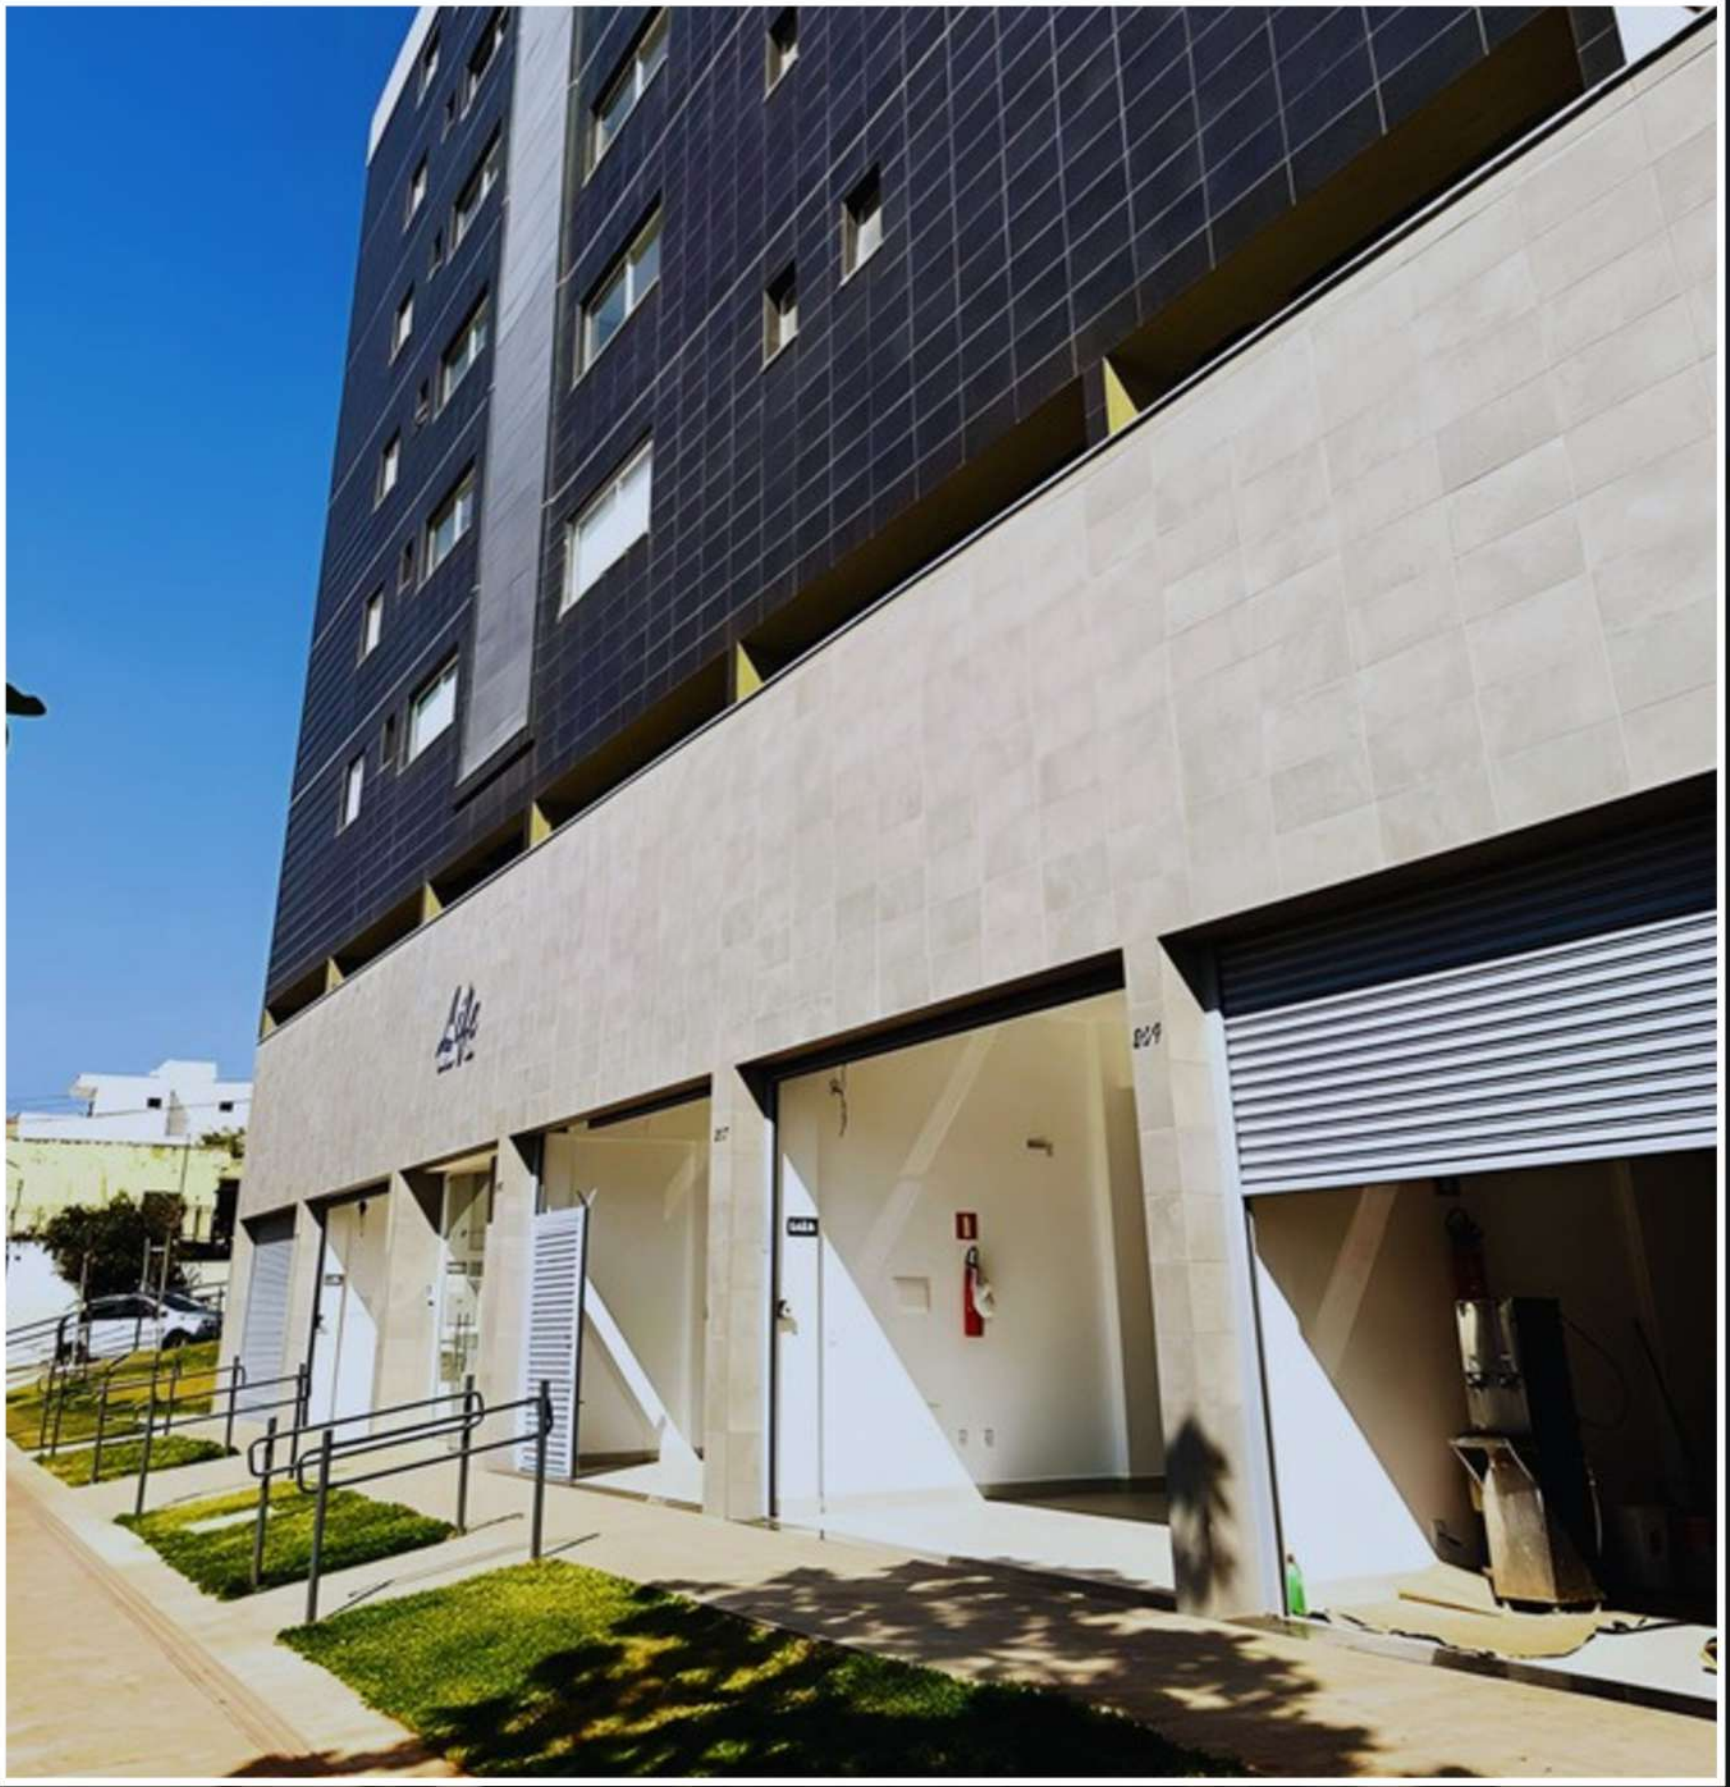

Lojas Comerciais de Alto Padrão para **Locação**