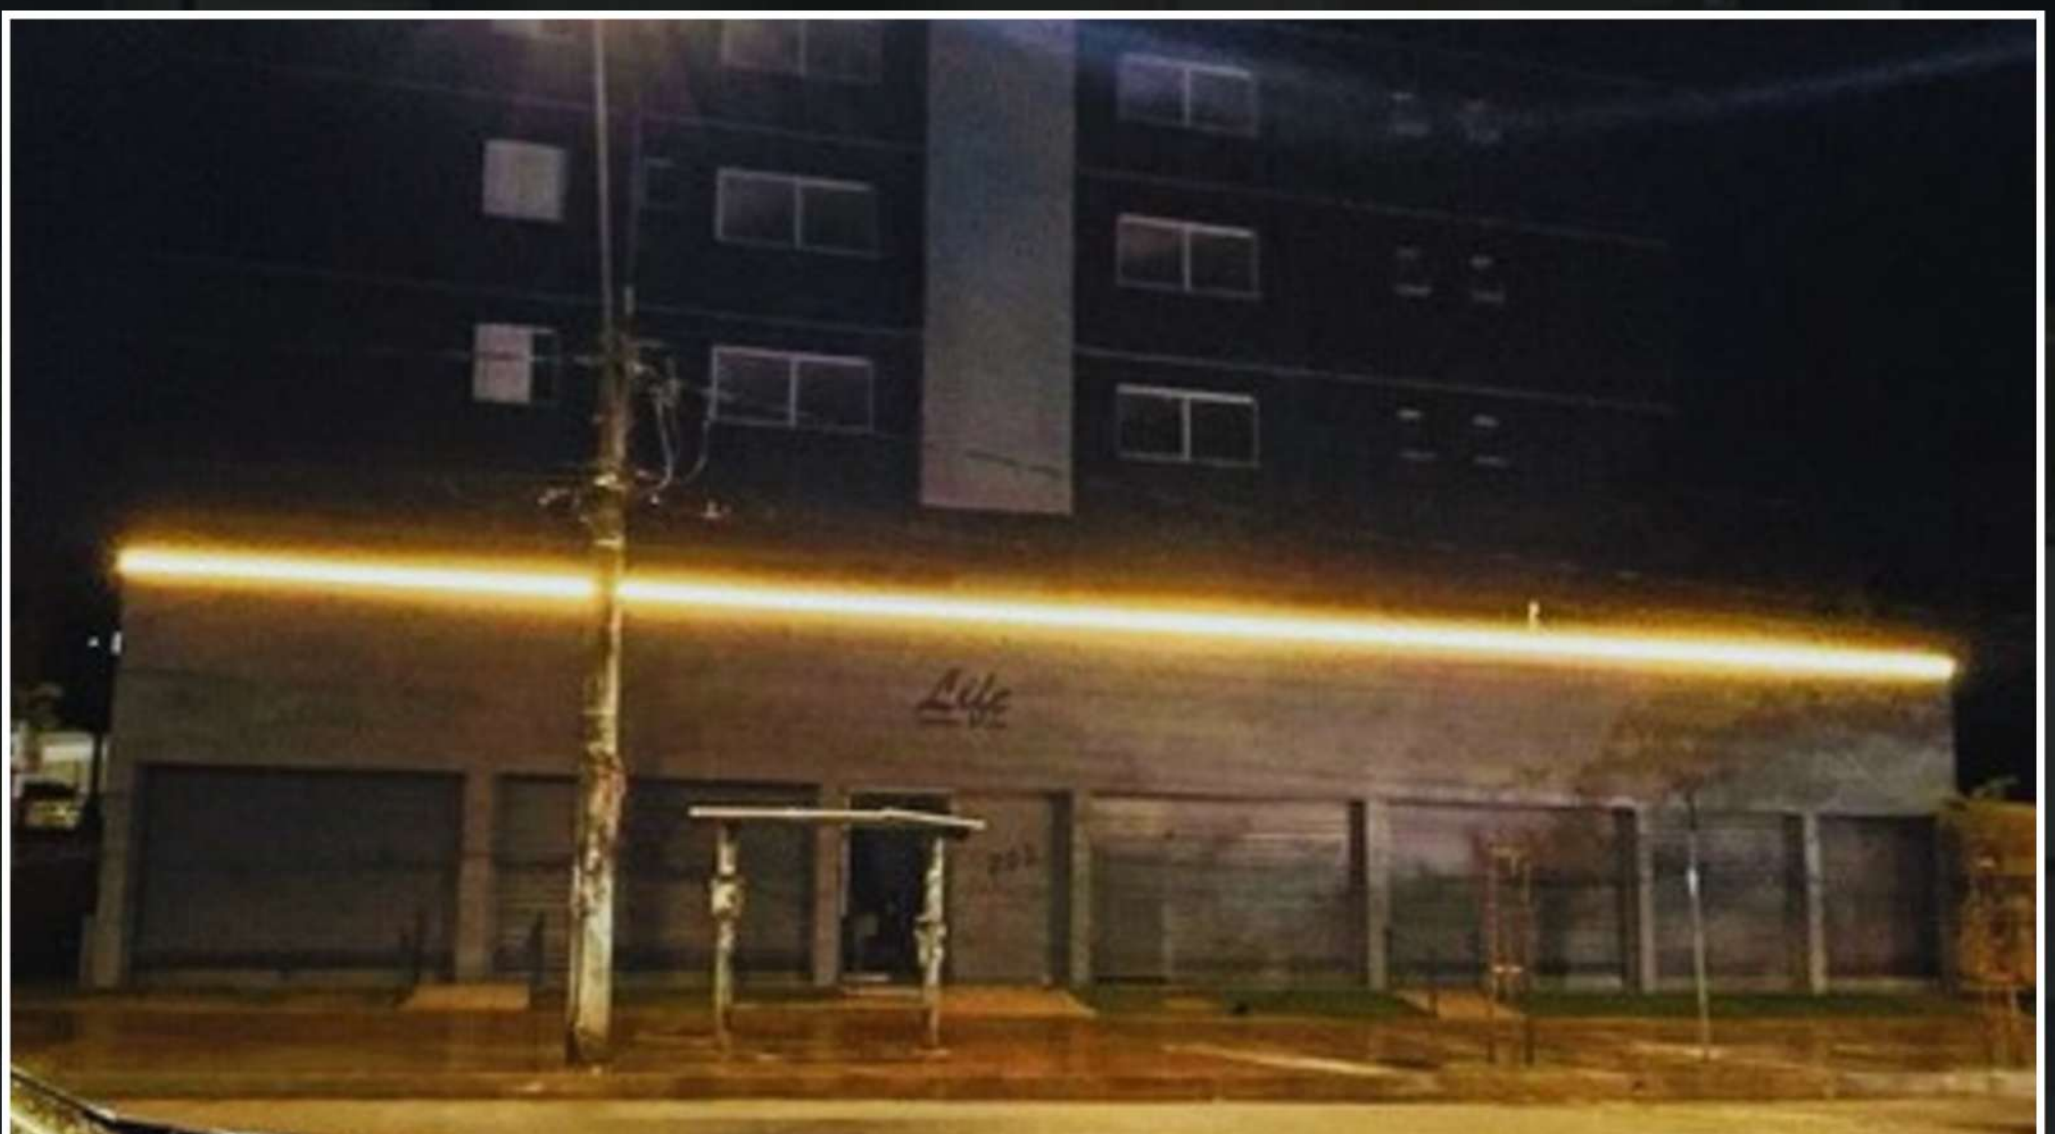

Informações para contato

Dúvidas e negociações
(31) 98310-2244

**Agende sua
visita!**

Site ACBR Construtora
www.acbrconstrutora.com.br

Life
residence shop